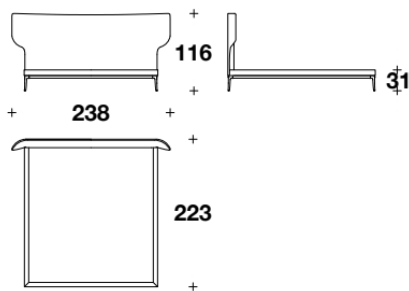

価格は予告無く変更となる場合がございます。木目や色調などの質感は製品ごとに異なります。モデルによって表示サイズと実際の大きさが若干異なる場合がございます。

2025.2

EURO CASA

VH7613-1

海外取寄品

Stiletto 22

スティレット22

ベッド (マットレス別)

ITALY

VERSACE
HOME

ベッド (マットレス別)

Brand VERSACE HOME Upholstery

Dimensions W.238 ×D.223 ×H.116cm

Description

※ 掲載価格は消費税込みの金額です。

ファブリック 1F (A,B,C) **¥3,671,800**