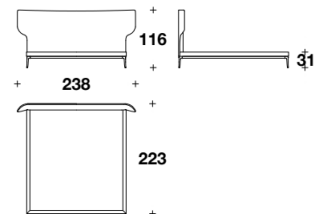

VERSACE

HOME

Price **¥3,990,800** (税込)

Brand VERSACE HOME Upholstery

Dimensions W.238 ×D.223 ×H.116cm

Description ヴェルサーチェの華やかさと力強い美学を感じさせる「スティレット」ベッド。流れるようなフレームライン、そしてアイコン的なスティレットヒールを彷彿とさせる優美な脚が特徴のベッド。新たにハイ・ヘッドボードタイプが加わりました。

細部までこだわり抜かれたデザインには、煌めくゴールドまたはポリッシュクローム仕上げの3Dメタルメデューサロゴをはじめ、張地は上質なファブリックまたはレザーから選択可能。さらに、ヘッドボードにはV字型ロゴのキルティング加工を施

Delivery ご発注後 6~7ヶ月程

価格は予告無く変更となる場合がございます。木目や色調などの質感は製品ごとに異なります。モデルによって表示サイズと実際の大きさが若干異なる場合がございます。

2025.2